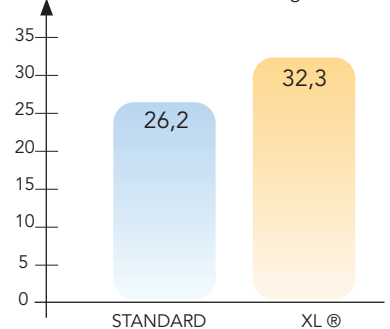

SEPTOJECT XL

Menos esforço
e menos pressão
durante a aplicação

**Diamêtro Interno
43% Maior**

Comprove:

Outras agulhas
Ø ext. 0.30 mm

Septoject XL
Ø ext. 0.30 mm

30° de flexibilidade

número de flexões das agulhas

COMPRIMENTO	CALIBRE	CÓD. DE COR	
Extra Curta - 12 mm	30 G	Amarelo	
Curta - 23 mm	30 G	Amarelo	
Longa - 30 mm	27 G	Verde	
Extra Longa - 35 mm	27 G	Verde	

Pré-rosqueada: para melhor encaixe na carpule