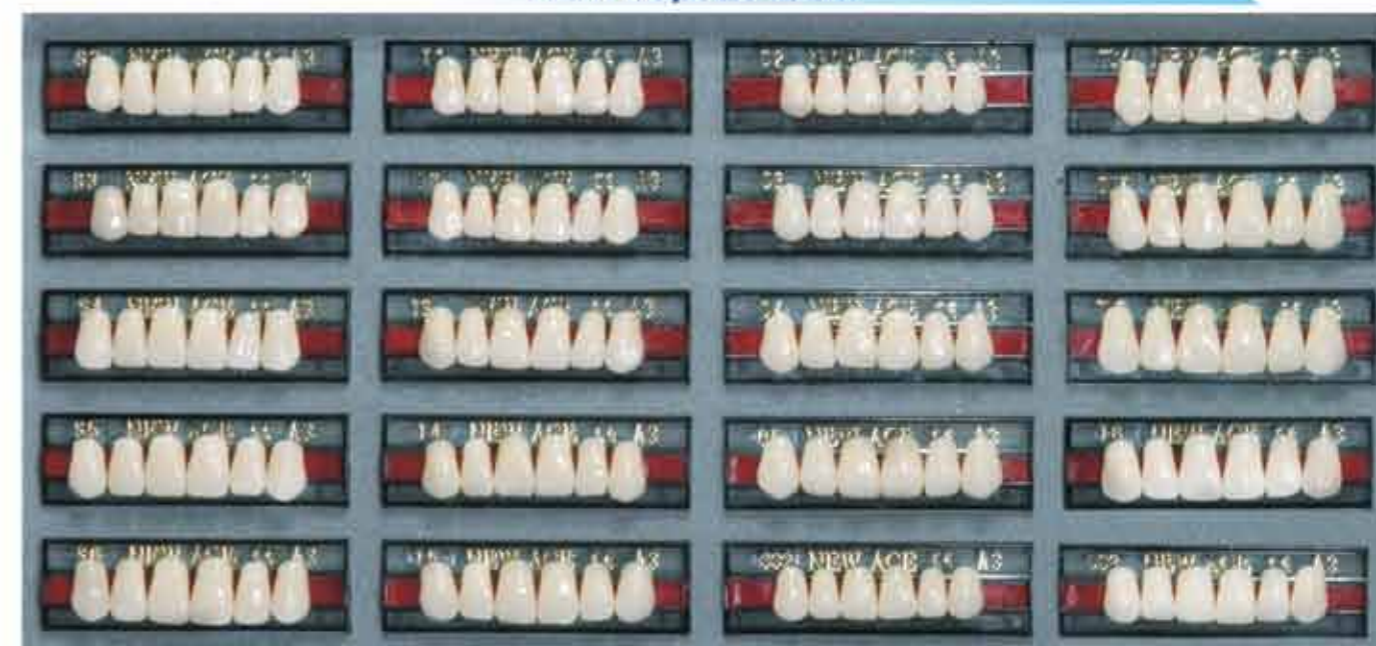

- ✓ Dois formatos inovadores: TL (TRIANGULAR ALONGADO) E SS (RETANGULAR);
- ✓ Maior variedade de cores e modelos;
- ✓ Alta resistência à abrasão;

- ✓ Dupla prensagem;
- ✓ Opalescência do terço médio ao incisal;
- ✓ Lateral proporcional à largura central.

MOSTRUÁRIO COM 20 DENTES ANTERIORES SUPERIORES COM PREÇO ESPECIAL