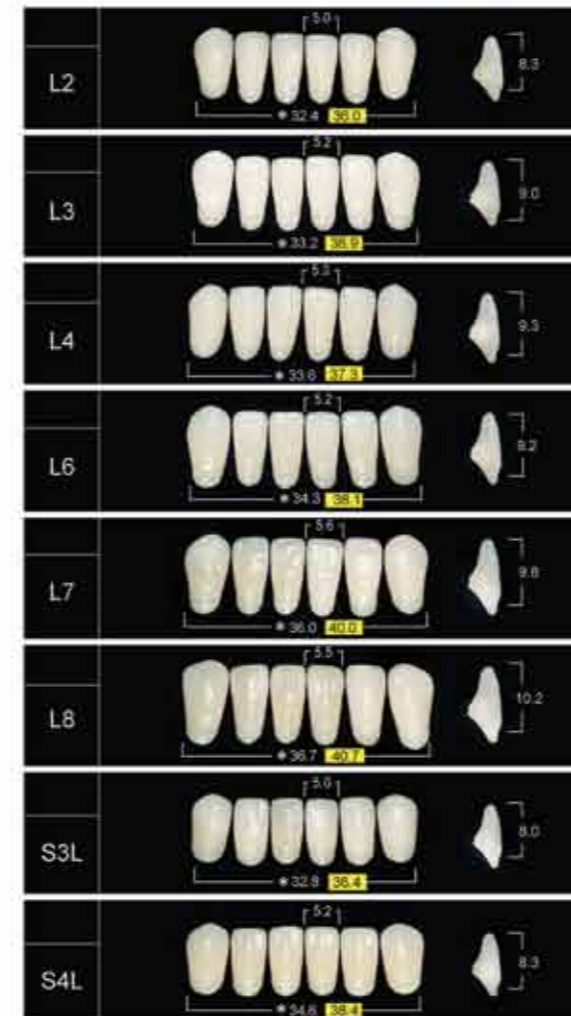

PATTERN BRIGHT

RESINA ACRÍLICA AUTOPOLIMERIZÁVEL PARA FUNDIÇÃO DE COPINGS, NÚCLEOS, COROAS E SOLDAS. EXCELENTE ADAPTAÇÃO, DEVIDO À MÍNIMA CONTRAÇÃO.

ESCALA COM 16 CORES UNIVERSAIS

SUPORE DE PROVA KOTA

A melhor maneira de escolher o tamanho, forma e cor dos dentes.

Semi-flexível e autoclavável.

Dentes
YAMAHACHI

NEW ACE - ANTERIOR SUPERIOR

NEW ACE - ANTERIOR INFERIOR

NEW ACE - POSTERIOR 30°

- ✓ Dois formatos inovadores: TL (TRIANGULAR ALONGADO) E SS (RETANGULAR);
- ✓ Maior variedade de cores e modelos;
- ✓ Alta resistência à abrasão;

- ✓ Dupla prensagem;
- ✓ Opalescência do terço médio ao incisal;
- ✓ Lateral proporcional à largura central.

MOSTRUÁRIO COM 20 DENTES ANTERIORES SUPERIORES COM PREÇO ESPECIAL

■ Medida em curva. Ex. T1 = 46.8
 * Medida em linha reta. Ex. T1 = 42.2

5 Formas de dentes anteriores superiores

- ▲ Triangular
- ▲ Triangular alongado
- Quadrado
- Retangular
- Ovoide