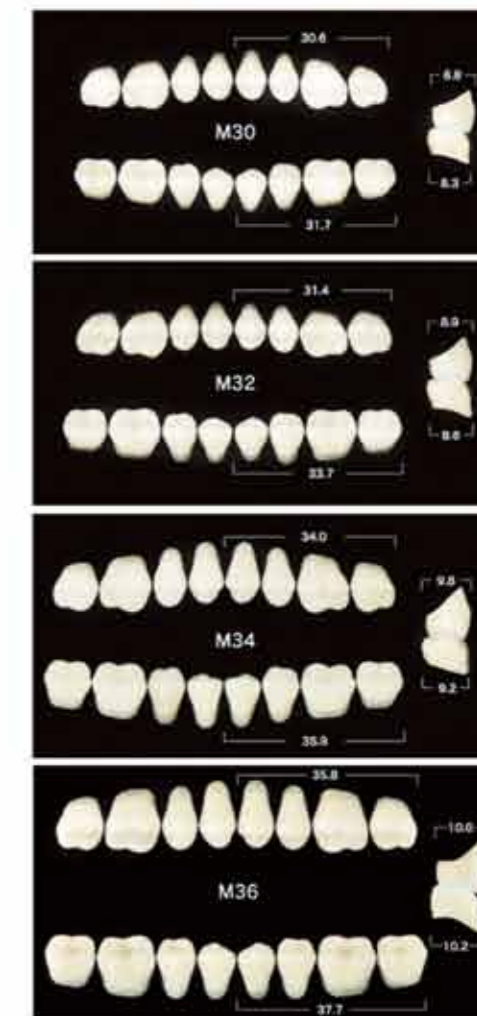

PATTERN BRIGHT

RESINA ACRÍLICA AUTOPOLIMERIZÁVEL PARA FUNDIÇÃO DE COPINGS, NÚCLEOS, COROAS E SOLDAS. EXCELENTE ADAPTAÇÃO, DEVIDO À MÍNIMA CONTRAÇÃO.

ESCALA COM 16 CORES UNIVERSAIS

SUPORE DE PROVA KOTA

A melhor maneira de escolher o tamanho, forma e cor dos dentes.

Semi-flexível e autoclavável.

Dentes
YAMAHACHI

NEW ACE - ANTERIOR SUPERIOR

NEW ACE - ANTERIOR INFERIOR

NEW ACE - POSTERIOR 30°

- ✓ Dois formatos inovadores: TL (TRIANGULAR ALONGADO) E SS (RETANGULAR);
- ✓ Maior variedade de cores e modelos;
- ✓ Alta resistência à abrasão;

- ✓ Dupla prensagem;
- ✓ Opalescência do terço médio ao incisal;
- ✓ Lateral proporcional à largura central.

MOSTRUÁRIO COM 20 DENTES ANTERIORES SUPERIORES COM PREÇO ESPECIAL

■ Medida em curva. Ex. T1 = 46.8
 * Medida em linha reta. Ex. T1 = 42.2

5 Formas de dentes anteriores superiores

- ▲ Triangular
- ▲ Triangular alongado
- Quadrado
- Retangular
- Ovoide